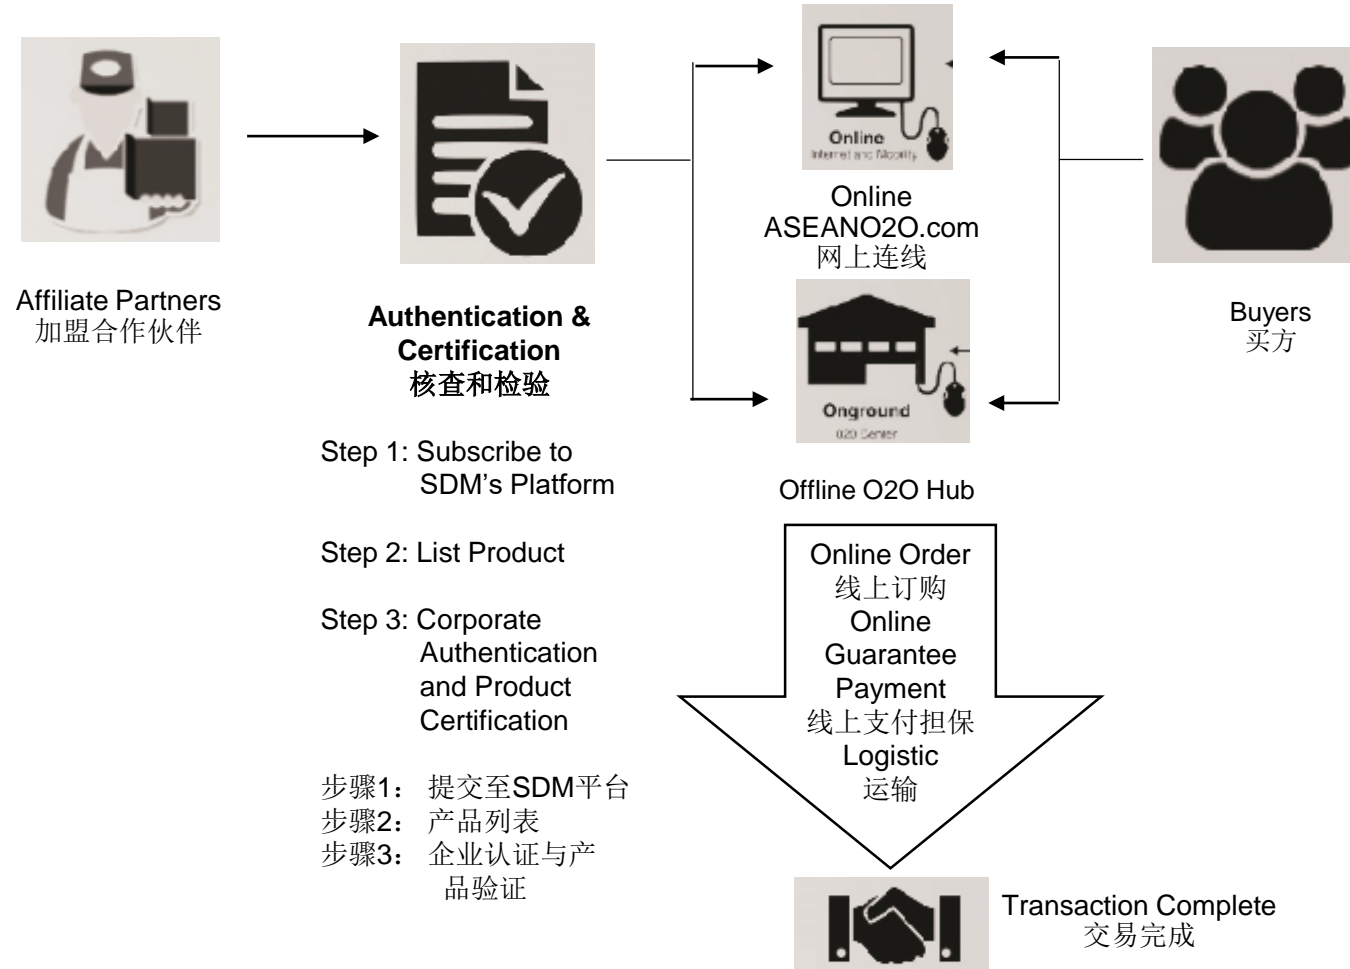

What does Settlements Dynamics do?

结算动力的动态是什么？